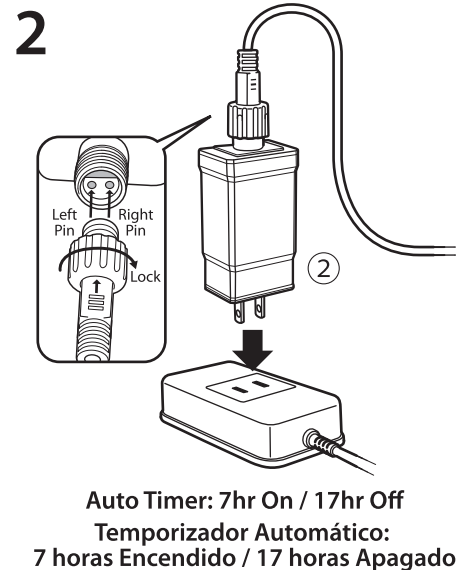

Monday – Saturday
8:00 AM – 8:00 PM
(U.S. EST)

De lunes a sábado,
de 8 am a 8 pm
(hora del Este de E.U.A.)

Sheet size: 5.375"(137mm)H.x8.375"(213mm)W.

K DieCut

Paper: 200gsm Art Paper