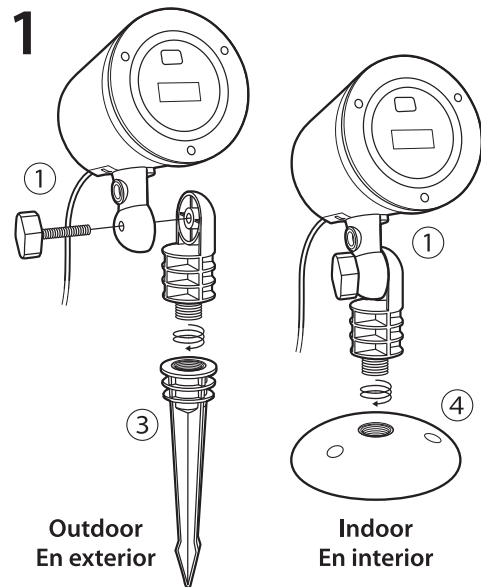

Monday – Saturday
8:00 AM – 8:00 PM
(U.S. EST)

De lunes a sábado,
de 8 am a 8 pm
(hora del Este de E.U.A.)

Sheet size: 5.375"(137mm)H.x8.375"(213mm)W.

K DieCut

Paper: 200gsm Art Paper