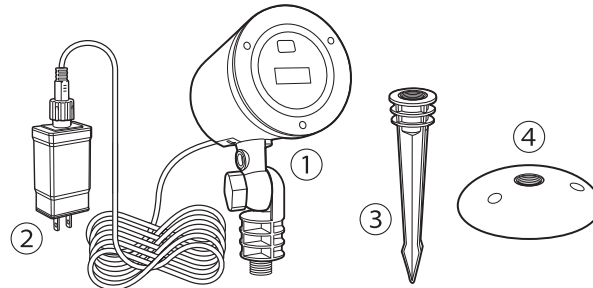

Christmas Laser Animation Projector

Quick Guide

Quick Guide Guía rápida

Parts List Listado de piezas

Please call
Por favor llame al
1888-747-6668
or email
o envíe un correo a
Service@WiselyProducts.com
if you need help
si necesita ayuda

Monday – Saturday
8:00 AM – 8:00 PM
(U.S. EST)

De lunes a sábado,
de 8 am a 8 pm
(hora del Este de E.U.A.)