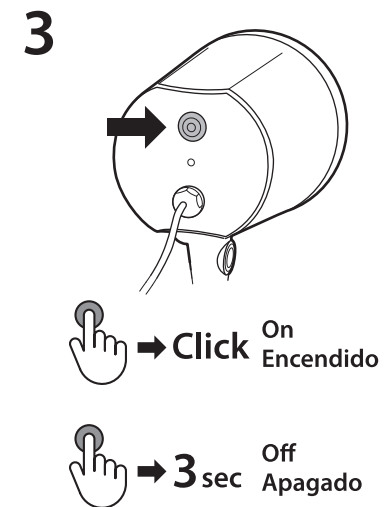

Sheet size: 5.375"(137mm)H.x8.375"(213mm)W.

K DieCut

Paper: 200gsm Art Paper