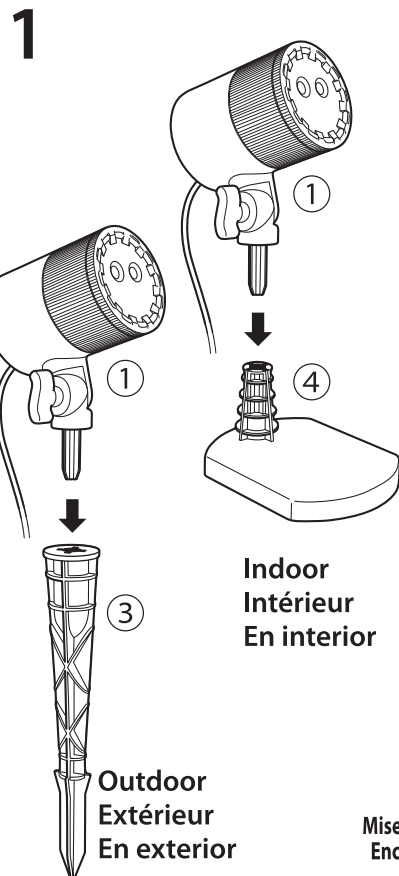

Parts List Liste des pièces Listado de piezas

Auto On after ~ 16 hours
Mise en marche automatique après 16 heures
Encendido automático después de 16 horas
Auto Off after ~ 8 hours
Arrêt automatique après 8 heures
Apagado automático después de 8 horas

3 Manual Control Option Option de contrôle manuel Opción de control manual

3 sec
On / Off
Marche / Arrêt
Encendido / Apagado

Click
1 Non Rotation
Aucune rotation
Sin rotación
2 Slow Rotation
Rotation lente
Rotación lenta
3 Medium Rotation
Rotation moyenne
Rotación media
4 Fast Rotation
Rotation rapide
Rotación rápida

The sequence of laser light:
Red/Green - 30 sec
Red - 5 sec
Red/Green - 30 sec
Green - 15 sec
Is built into unit and not
changeable by consumers.

La secuencia de la luz láser:
Rojo / Verde - 30 seg.
Rojo - 5 seg.
Rojo / Verde - 30 seg.
Verde - 15 seg.
Se construye en la unidad y
no se cambia por el cliente.

La séquence de la lumière
laser:
Rouge/Vert - 30 sec
Rouge - 5 sec
Rouge/Vert - 30 sec
Vert - 15 sec
Étant bâtie dans l'unité et ne
pouvant pas être modifiée
par le client.