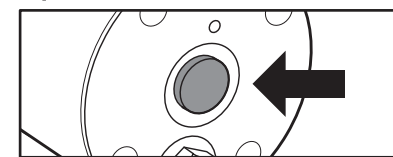

3 Manual Control Option Option de contrôle manuel Opción de control manual

3 sec
On / Off
Marche / Arrêt
Encendido / Apagado

Click
1 Non Rotation
Aucune rotation
Sin rotación
2 Slow Rotation
Rotation lente
Rotación lenta
3 Medium Rotation
Rotation moyenne
Rotación media
4 Fast Rotation
Rotation rapide
Rotación rápida

The sequence of laser light:
Red/Green - 30 sec
Red - 5 sec
Red/Green - 30 sec
Green - 15 sec
Is built into unit and not
changeable by consumers.

La secuencia de la luz láser:
Rojo / Verde - 30 seg.
Rojo - 5 seg.
Rojo / Verde - 30 seg.
Verde - 15 seg.
Se construye en la unidad y
no se cambia por el cliente.

La séquence de la lumière
laser:
Rouge/Vert - 30 sec
Rouge - 5 sec
Rouge/Vert - 30 sec
Vert - 15 sec
Étant bâtie dans l'unité et ne
pouvant pas être modifiée
par le client.