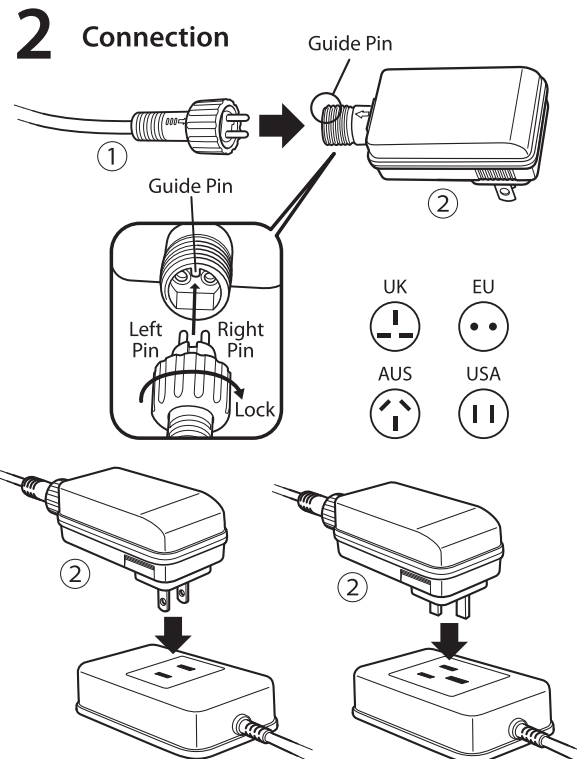

Parts List Liste des pièces Listado de piezas

Auto On after ~ 16 hours
Mise en marche automatique après 16 heures
Encendido automático después de 16 horas
Auto Off after ~ 8 hours
Arrêt automatique après 8 heures
Apagado automático después de 8 horas

3 Manual Control Option Option de contrôle manuel Opción de control manual

3 sec
On / Off
Marche / Arrêt
Encendido / Apagado

Click
1 Non Rotation
Aucune rotation
Sin rotación
2 Slow Rotation
Rotation lente
Rotación lenta
3 Medium Rotation
Rotation moyenne
Rotación media
4 Fast Rotation
Rotation rapide
Rotación rápida

The sequence of laser light:
Red/Green - 30 sec
Red - 5 sec
Red/Green - 30 sec
Green - 15 sec
Is built into unit and not
changeable by consumers.

La secuencia de la luz láser:
Rojo / Verde - 30 seg.
Rojo - 5 seg.
Rojo / Verde - 30 seg.
Verde - 15 seg.
Se construye en la unidad y
no se cambia por el cliente.

La séquence de la lumière
laser:
Rouge/Vert - 30 sec
Rouge - 5 sec
Rouge/Vert - 30 sec
Vert - 15 sec
Étant bâtie dans l'unité et ne
pouvant pas être modifiée
par le client.