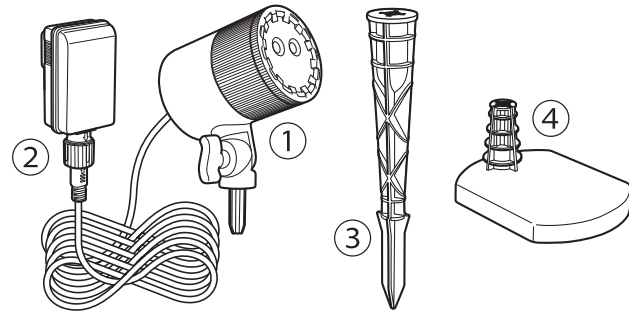

Quick Guide For All Other Countries (Costco)

Quick Guide Guide sommaire Guía rápida

Parts List Liste des pièces Listado de piezas